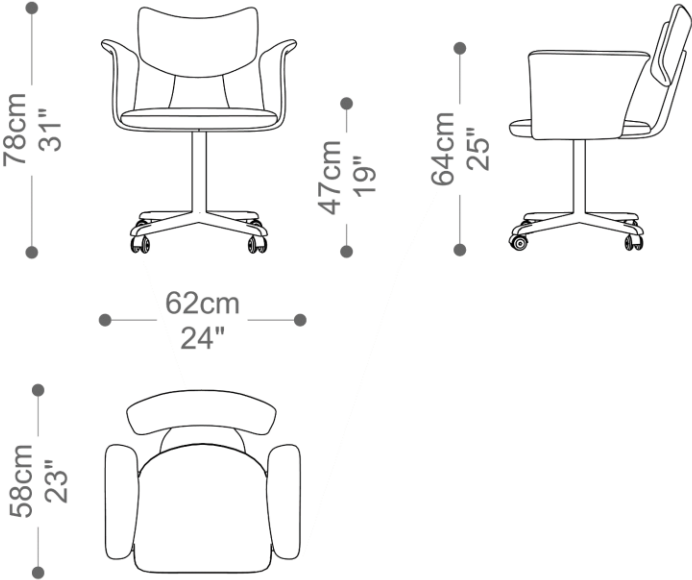

Cadeira Klaus Office

CADEIRA OFFICE
KLAUS

BRETON